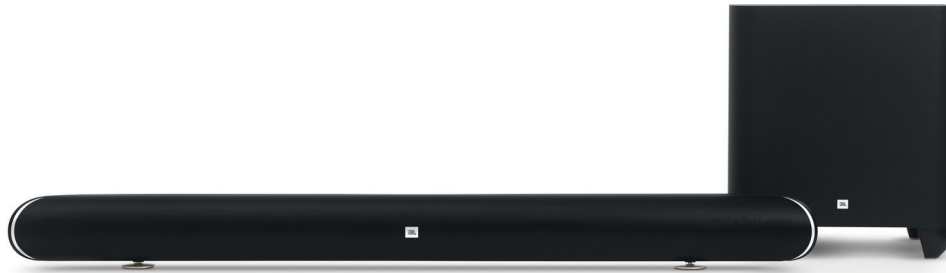

# Cinema SB450

4K Ultra-HD soundbar met draadloze subwoofer

## Verbeter de 4K ultra-HD revolutie met het geluid dat alleen JBL kan leveren.

De JBL Cinema SB450 soundbar vult je home cinema met weergaloos JBL-geluid en is volledig compatibel met 4K Ultra-HD televisies. De JBL Cinema SB450 kan zo worden ingesteld dat hij bediend kan worden met de afstandsbediening van de TV die je al hebt. De 200W draadloze subwoofer levert krachtige bas uit een compacte behuizing. Er zijn drie HDCP 2.2 video-ingangen om de soundbar als hub voor je 4K systeem te gebruiken, en beugels voor probleemloze installatie aan de muur. Exclusieve JBL SoundShift™ technologie stelt je in staat te schakelen tussen het geluid van je TV en je telefoon of tablet. Daarnaast kun je muziek via Bluetooth gelijktijdig naar de JBL Cinema SB450 en andere JBL Connect apparaten streamen zodat je door het hele huis dezelfde muziek kunt luisteren.

## Funcities

- ▶ 4K Ultra-HD Soundbar
- ▶ 8-inch (200mm) 200W draadloze subwoofer
- ▶ 3 HDMI-ingangen / 1 HDMI-uitgang (ARC)
- ▶ Draadloze Bluetooth Streaming
- ▶ Instelbare TV-afstandsbediening
- ▶ Heldere dialoog en spraakverbetering
- ▶ JBL SoundShift™
- ▶ JBL Connect
- ▶ Virtual Surround Sound

### 8-inch (200mm) 200W draadloze subwoofer

Diepe bas met instelbare subwoofer volumeregeling.